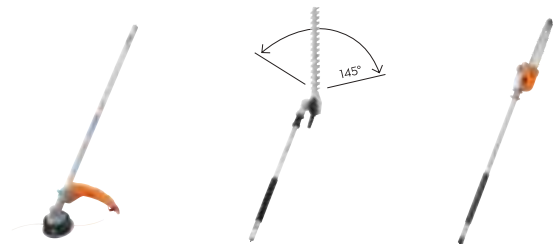

FS-KM
KOMBI

HL-KM 145°
KOMBI

HT-KM
KOMBI

Catalogo		
174€	519€	423€

PREZZO PROMO		
159€	469€	379€
	TASSO ZERO	TASSO ZERO
	12 RATE DA 39,08€ TAN 0% - TAEG 0%	12 RATE DA 31,58€ TAN 0% - TAEG 0%