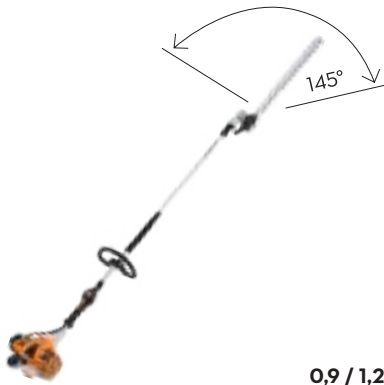

HS 45 TOSASIEPI

Potenza (kW/CV)	0,75 / 1,0
Peso (kg) senza carburante	5,0
Lunghezza lama (cm)	60

Disponibile anche con lunghezza lama da 45 cm. Scopri il modello su www.stihl.it

Catalogo	PREZZO PROMO	TASSO ZERO
389€	319€	12 RATE DA 26,58€ TAN 0% - TAEG 0%