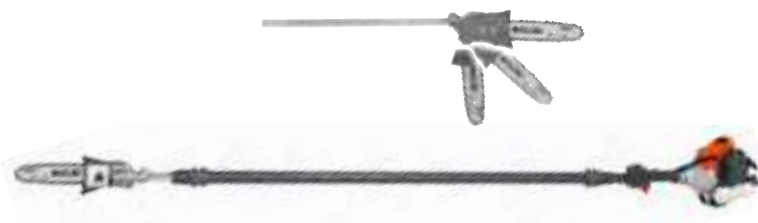

PPH 250

PROMO
219 €

LUNGHEZZA TOTALE
MACCHINA
205 CM

Prezzo listino 270 €
/ prezzi iva compresa

POTENZA
1,2 HP - 0,9 kW

LUNGHEZZA BARRA
25 cm

PPX 271

PROMO
769 €